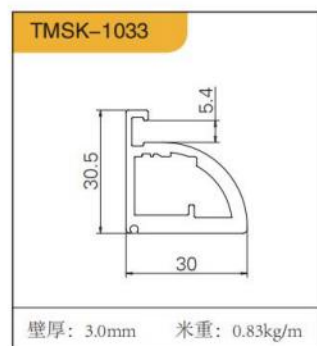

TM-006 (尚品 10 号, 长拉手) 黑、灰、金、咖  
 TM-007 (尚品 10 号, 短拉手) 黑、灰、金、咖  
 天地铰链做法

TM-008 (爵士 1 号) 黑、灰、咖  
 35 浅杯铰链 (杯高 11mm)

JAZZ 3  
BLACK, GRAY, GOLD  
TM-009 (爵士3号)  
黑、灰、金  
天地铰链做法

NEEDLE NO. 1, BLACK AND GRAY  
TM-010 (针式1号) 黑、灰