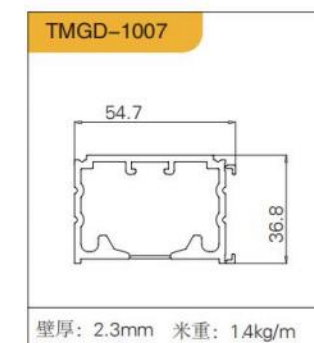

DELUXE EXTREMEL  
Y NARROW FRAME BLACK, GOLD,  
TM-011 豪华框 (极窄) 黑、金

35 杯烟斗铰链 (浅杯, 杯高 11MM)

DELUXE BLACK  
GOLD

TM-011 豪华框 (隐框) 黑、金

35 杯烟斗铰链 (浅杯, 杯高 11MM)

隔断门系列  
ISOLATION GATE SERIES

FLAGSHIP 1  
BLACK, GRAY, GOLD  
GM-001 (旗舰1号)  
黑、灰、金(吊趟、推拉)