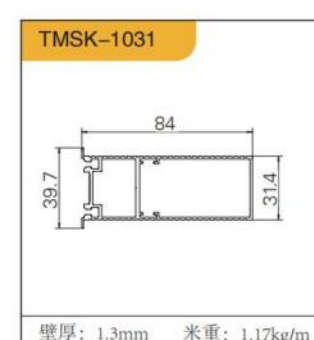

METALLIC
FLAMBOYANCE

这里的每一扇门, 都是一个精彩的世界
金属的艳丽
勾勒缤纷的都市优质生活画卷
The each door, Wood fragrance
Bright metal
Outlines the urban quality of life colorful picture of