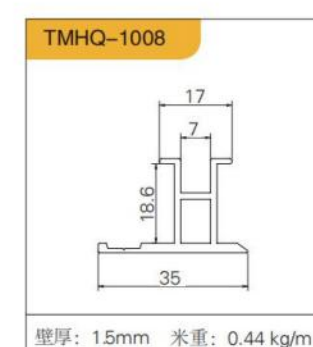

# 五金免拉手

玻璃平开门拉手

护墙  
10mm板 黑、金

PARAPET  
SERIES10 MM  
PLATE  
护墙系列

PARAPET  
WALL 18MM BOARD  
BLACK ANDGOLD  
护墙 18mm 板 黑、金

ALUMINUM WOOD  
CABINET SERIES  
铝木柜系列