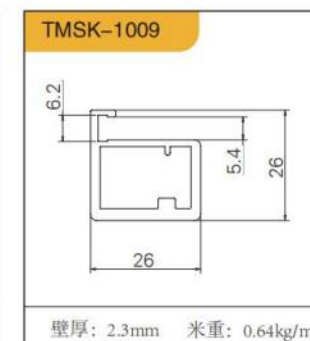

TM-002 (尚品2号) 颜色: 黑、金

35 杯烟斗铰链

TM-004 (尚品7号, 长拉手)

颜色: 黑、灰、金、咖

TM-005 (尚品7号, 短拉手)

颜色: 黑、灰、金、咖

天地铰链做法