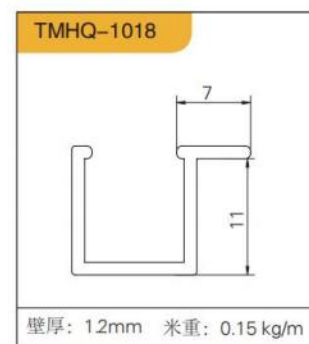

# 五金免拉手

玻璃平开门拉手

护墙  
10mm板 黑、金

PARAPET  
SERIES10 MM  
PLATE  
护墙系列

PARAPET  
WALL 18MM BOARD  
BLACK ANDGOLD  
护墙 18mm 板 黑、金

ALUMINUM WOOD  
CABINET SERIES  
铝木柜系列