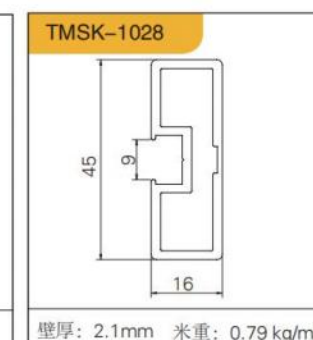

METALLIC
FLAMBOYANCE

这里的每一扇门, 都是一个精彩的世界
金属的艳丽
勾勒缤纷的都市优质生活画卷
The each door, Wood fragrance
Bright metal
Outlines the urban quality of life colorful picture of