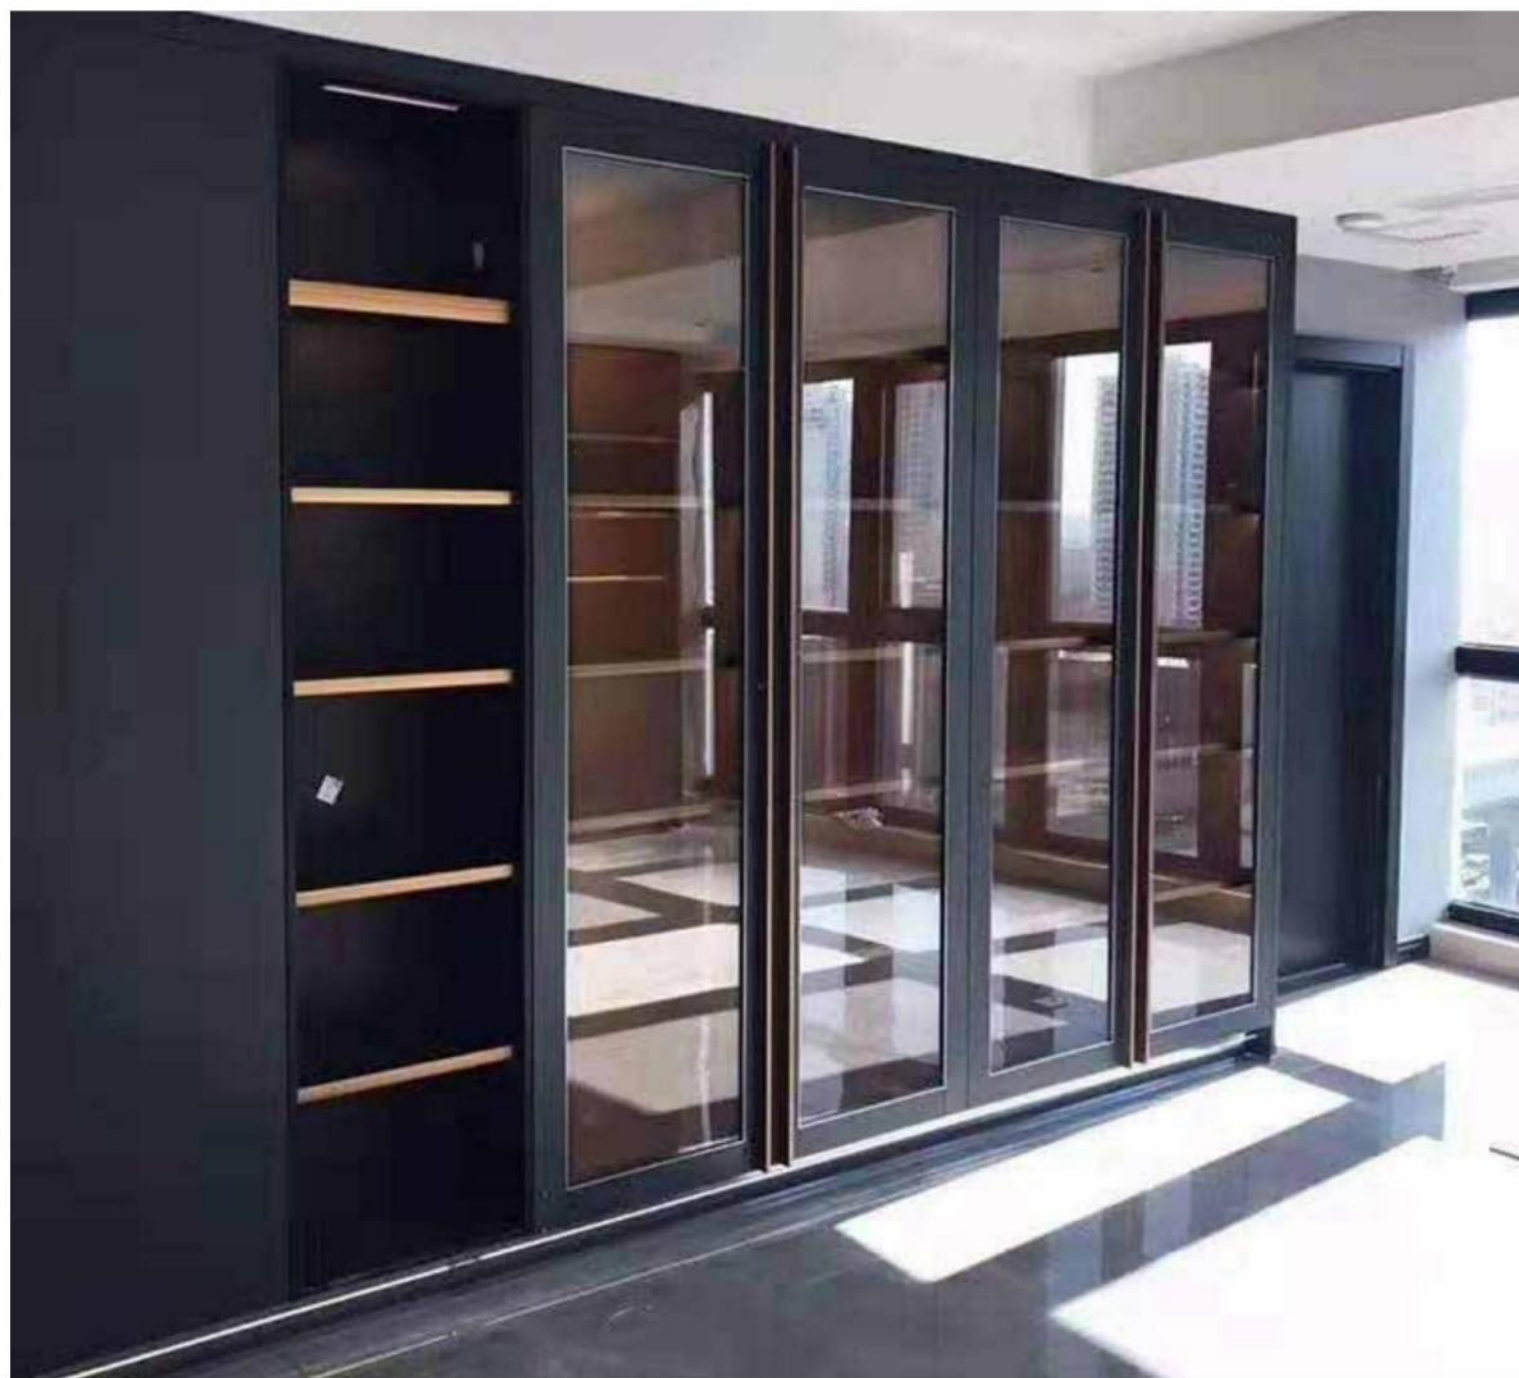

自然生活，无须归隐山林，也无须大隐于市，只是以平常的心态对待生活，不拒绝奢华，不刻意隔离都市文明，而是安然地把握着城市的脉搏，开合之间自由切换现代文明与自然气息，动静之中品位不同人生。

GLASS CABINET  
玻璃柜

GLASS CABINET  
玻璃柜

SIDEBOARD  
餐边柜

博古架

WALL SYSTEM  
壁挂系统

WALL LAMP  
壁挂灯

LIGHTING SERIES  
照明系列