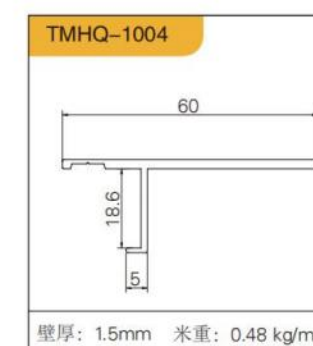

# 五金免拉手

玻璃平开门拉手

护墙  
10mm板 黑、金

PARAPET  
SERIES10 MM  
PLATE  
护墙系列

PARAPET  
WALL 18MM BOARD  
BLACK ANDGOLD  
护墙 18mm 板 黑、金

ALUMINUM WOOD  
CABINET SERIES  
铝木柜系列