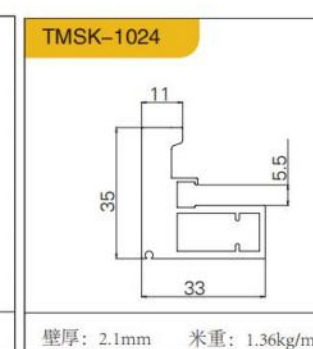

# 五金免拉手

玻璃平开门拉手

护墙  
10mm板 黑、金

PARAPET  
SERIES10 MM  
PLATE  
护墙系列

PARAPET  
WALL 18MM BOARD  
BLACK ANDGOLD  
护墙 18mm 板 黑、金

ALUMINUM WOOD  
CABINET SERIES  
铝木柜系列