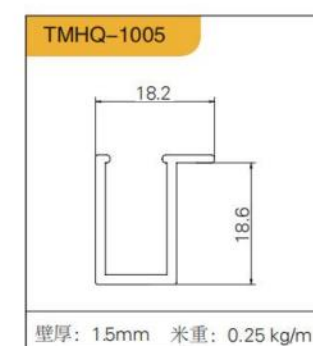

# 五金免拉手

玻璃平开门拉手

护墙  
10mm板 黑、金

PARAPET  
SERIES10 MM  
PLATE  
护墙系列

PARAPET  
WALL 18MM BOARD  
BLACK ANDGOLD  
护墙 18mm 板 黑、金

ALUMINUM WOOD  
CABINET SERIES  
铝木柜系列