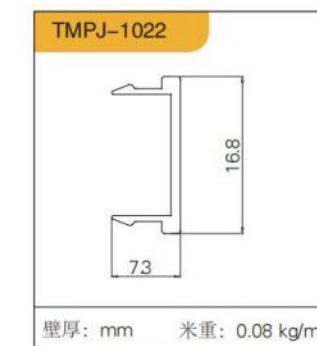

GM-002 (米兰3号) 黑
可作 9mm 板或 5mm 玻璃

GM-003 (三连动) 黑、金、灰
GM-004 (屏风) 黑、金、灰

可做两连动, 可做推拉三连动