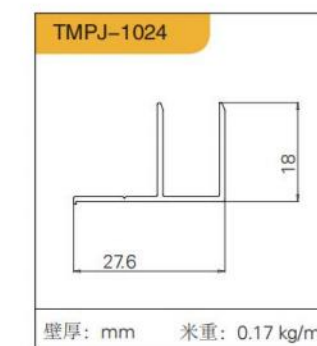

GM-002 (米兰3号) 黑
可作 9mm 板或 5mm 玻璃

GM-003 (三连动) 黑、金、灰
GM-004 (屏风) 黑、金、灰

可做两连动, 可做推拉三连动