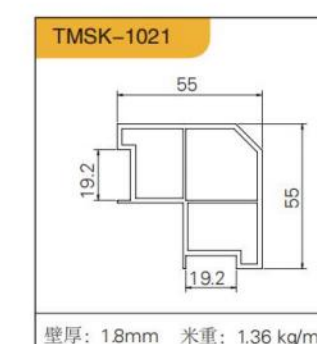

# 五金免拉手

玻璃平开门拉手

护墙  
10mm板 黑、金

PARAPET  
SERIES10 MM  
PLATE  
护墙系列

PARAPET  
WALL 18MM BOARD  
BLACK ANDGOLD  
护墙 18mm 板 黑、金

ALUMINUM WOOD  
CABINET SERIES  
铝木柜系列