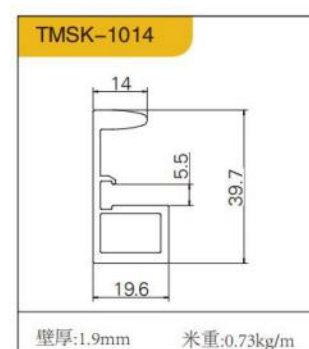

# 五金免拉手

玻璃平开门拉手

护墙  
10mm板 黑、金

PARAPET  
SERIES10 MM  
PLATE  
护墙系列

PARAPET  
WALL 18MM BOARD  
BLACK ANDGOLD  
护墙 18mm 板 黑、金

ALUMINUM WOOD  
CABINET SERIES  
铝木柜系列