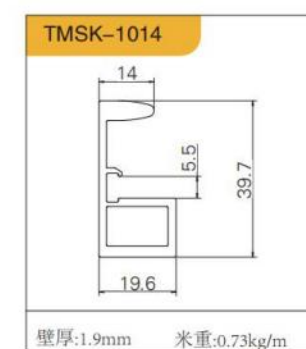

FADED GLITZ ENJOY LIFE

褪却浮华，尽享生活

美伦美奂的线条渐渐清晰，设计的经脉渐渐清晰，仿佛可以触摸的气质，早已勾勒出一席瑰丽的视觉盛宴，震撼之余，更显惊心动魄。

The vaguely beautiful lines fade in gradually, and the venation of design turns clear slowly. Its elegance which seems to be touched has depicted a banquet feast for vision.

Besides the awesome feeling it brings, it shows soul-stirring image.