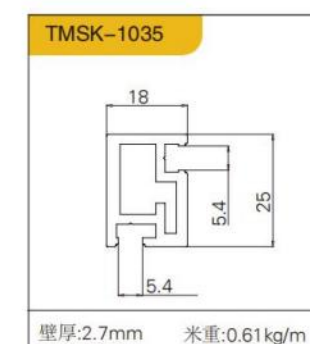

GLASS CABINET
玻璃柜