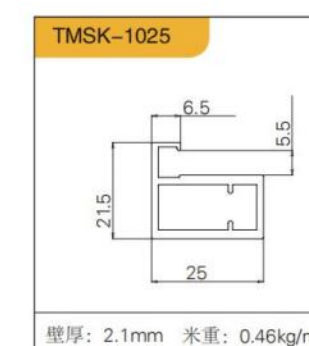

TM-006 (尚品 10 号, 长拉手) 黑、灰、金、咖  
 TM-007 (尚品 10 号, 短拉手) 黑、灰、金、咖  
 天地铰链做法

TM-008 (爵士 1 号) 黑、灰、咖  
 35 浅杯铰链 (杯高 11mm)

JAZZ 3  
BLACK, GRAY, GOLD  
TM-009 (爵士3号)  
黑、灰、金  
天地铰链做法

NEEDLE NO. 1, BLACK AND GRAY  
TM-010 (针式1号) 黑、灰