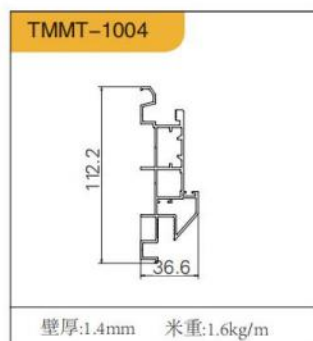

METALLIC
FLAMBOYANCE

这里的每一扇门, 都是一个精彩的世界
金属的艳丽
勾勒缤纷的都市优质生活画卷
The each door, Wood fragrance
Bright metal
Outlines the urban quality of life colorful picture of