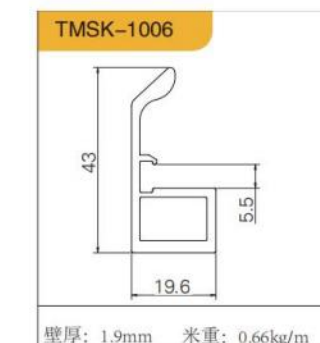

FADED GLITZ ENJOY LIFE

褪却浮华，尽享生活

美伦美奂的线条渐渐清晰，设计的经脉渐渐清晰，仿佛可以触摸的气质，早已勾勒出一席瑰丽的视觉盛宴，震撼之余，更显惊心动魄。

The vaguely beautiful lines fade in gradually, and the venation of design turns clear slowly. Its elegance which seems to be touched has depicted a banquet feast for vision.

Besides the awesome feeling it brings, it shows soul-stirring image.