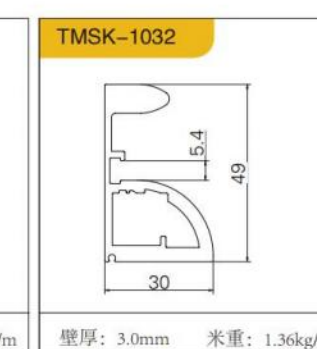

# 五金免拉手

玻璃平开门拉手

护墙  
10mm板 黑、金

PARAPET  
SERIES10 MM  
PLATE  
护墙系列

PARAPET  
WALL 18MM BOARD  
BLACK ANDGOLD  
护墙 18mm 板 黑、金

ALUMINUM WOOD  
CABINET SERIES  
铝木柜系列