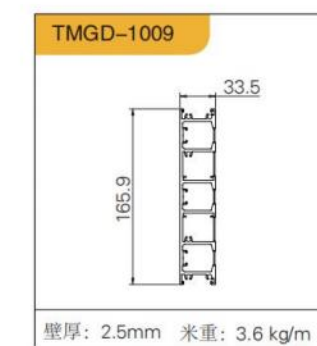

GM-002 (米兰3号) 黑
可作 9mm 板或 5mm 玻璃

GM-003 (三连动) 黑、金、灰
GM-004 (屏风) 黑、金、灰

可做两连动, 可做推拉三连动