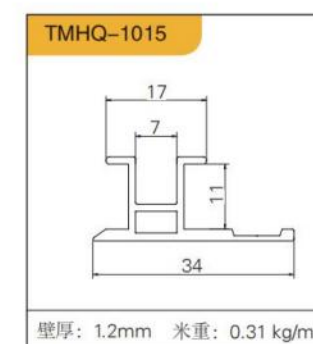

# 五金免拉手

玻璃平开门拉手

护墙  
10mm板 黑、金

PARAPET  
SERIES10 MM  
PLATE  
护墙系列

PARAPET  
WALL 18MM BOARD  
BLACK ANDGOLD  
护墙 18mm 板 黑、金

ALUMINUM WOOD  
CABINET SERIES  
铝木柜系列