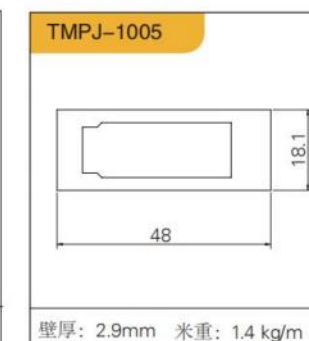

TM-002 (尚品2号) 颜色: 黑、金

35 杯烟斗铰链

TM-004 (尚品7号, 长拉手)

颜色: 黑、灰、金、咖

TM-005 (尚品7号, 短拉手)

颜色: 黑、灰、金、咖

天地铰链做法