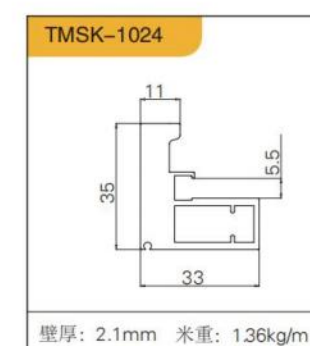

TM-006 (尚品 10 号, 长拉手) 黑、灰、金、咖  
 TM-007 (尚品 10 号, 短拉手) 黑、灰、金、咖  
 天地铰链做法

TM-008 (爵士 1 号) 黑、灰、咖  
 35 浅杯铰链 (杯高 11mm)

JAZZ 3  
BLACK, GRAY, GOLD  
TM-009 (爵士3号)  
黑、灰、金  
天地铰链做法

NEEDLE NO. 1, BLACK AND GRAY  
TM-010 (针式1号) 黑、灰