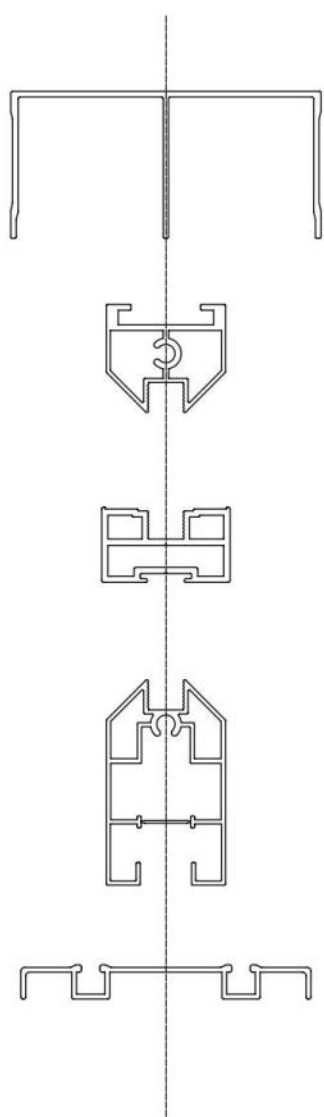

GM-002 (米兰3号) 黑
可作 9mm 板或 5mm 玻璃

GM-003 (三连动) 黑、金、灰
GM-004 (屏风) 黑、金、灰

可做两连动, 可做推拉三连动