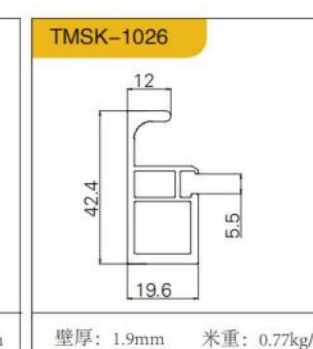

# 五金免拉手

玻璃平开门拉手

护墙  
10mm板 黑、金

PARAPET  
SERIES10 MM  
PLATE  
护墙系列

PARAPET  
WALL 18MM BOARD  
BLACK ANDGOLD  
护墙 18mm 板 黑、金

ALUMINUM WOOD  
CABINET SERIES  
铝木柜系列