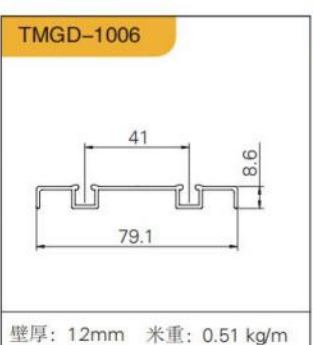

GM-002 (米兰3号) 黑
可作 9mm 板或 5mm 玻璃

GM-003 (三连动) 黑、金、灰
GM-004 (屏风) 黑、金、灰

可做两连动, 可做推拉三连动