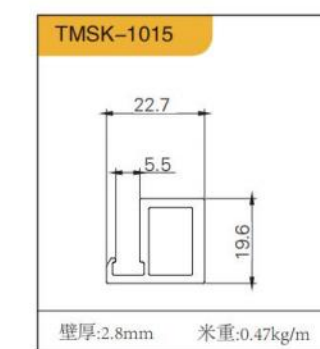

FADED GLITZ ENJOY LIFE

褪却浮华，尽享生活

美伦美奂的线条渐渐清晰，设计的经脉渐渐清晰，仿佛可以触摸的气质，早已勾勒出一席瑰丽的视觉盛宴，震撼之余，更显惊心动魄。

The vaguely beautiful lines fade in gradually, and the venation of design turns clear slowly. Its elegance which seems to be touched has depicted a banquet feast for vision.

Besides the awesome feeling it brings, it shows soul-stirring image.