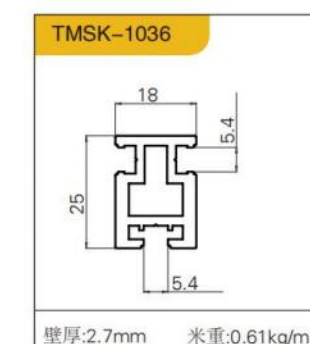

GLASS CABINET
玻璃柜