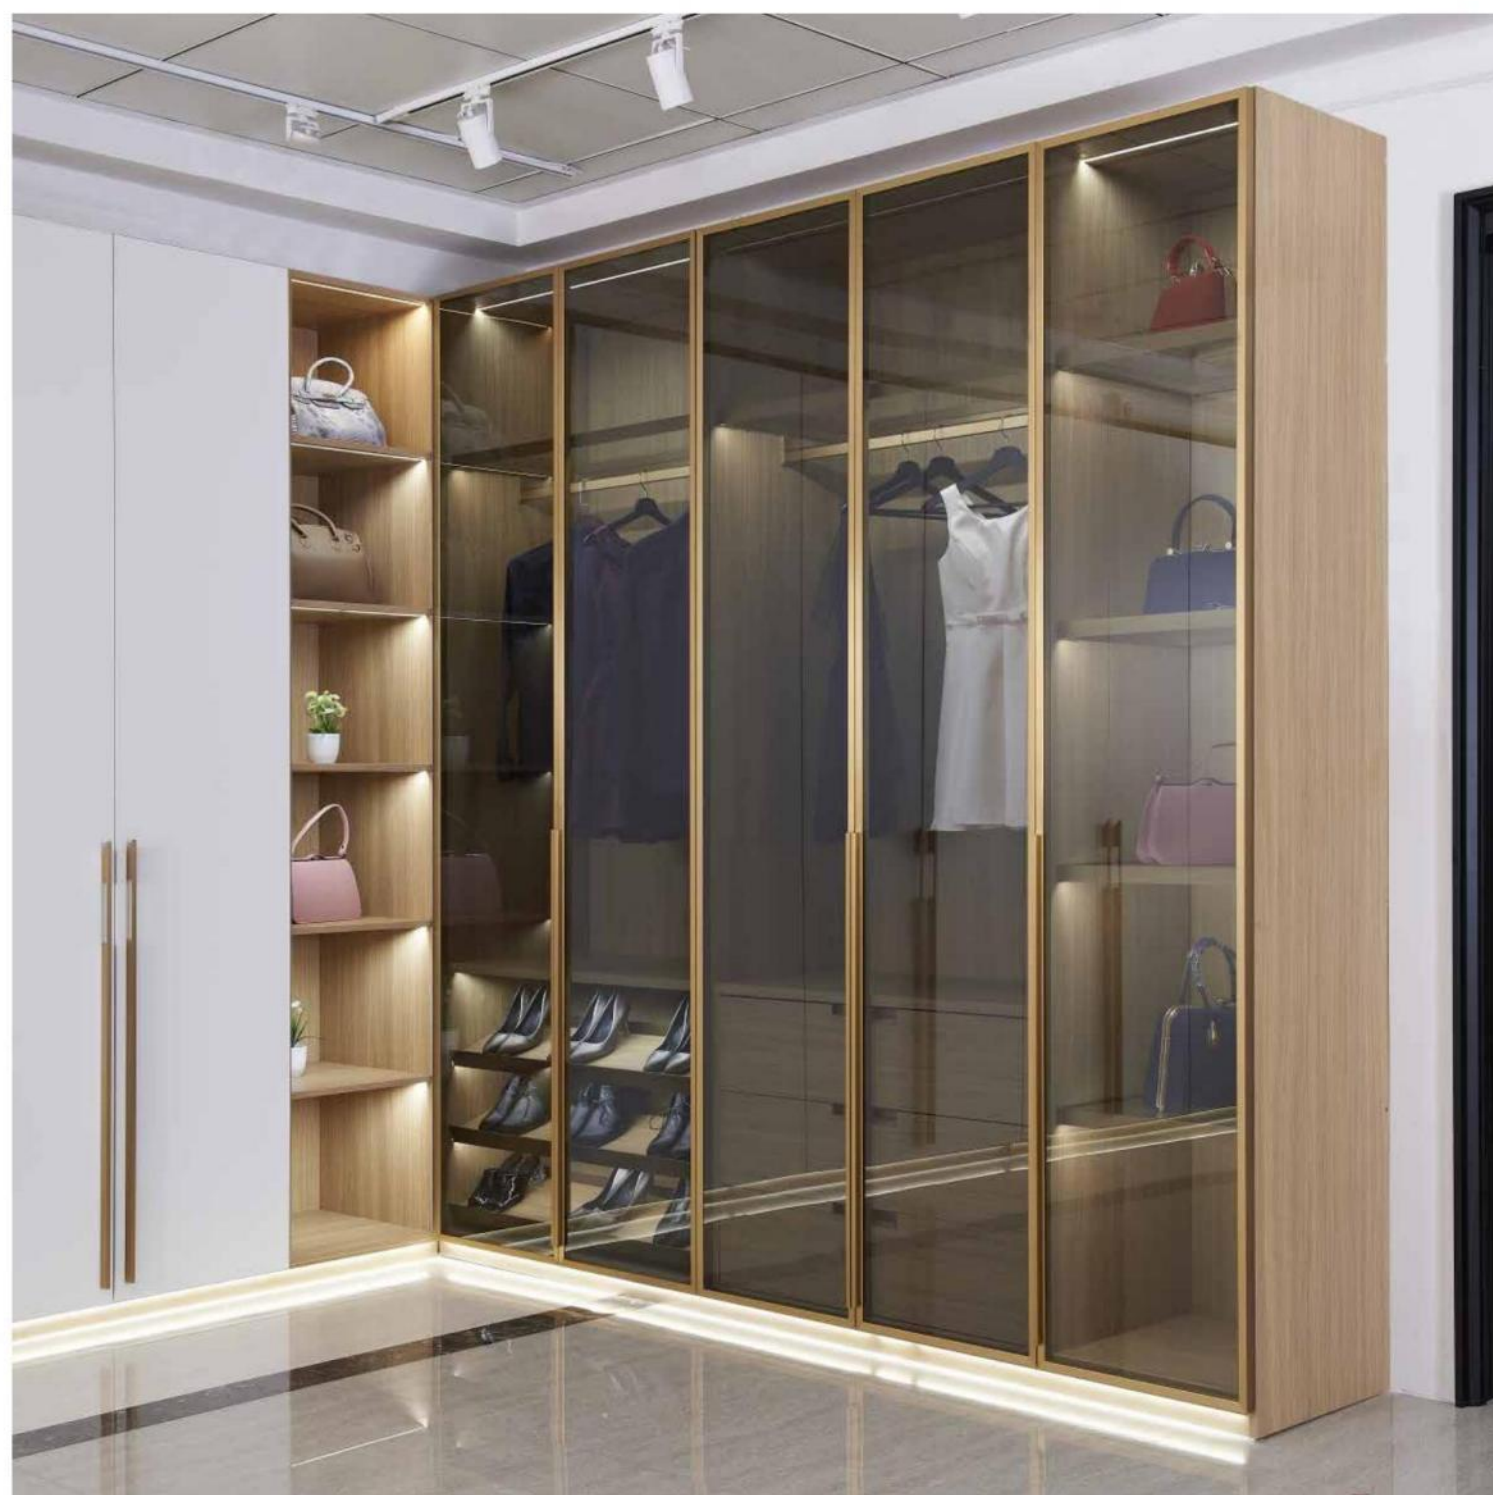

DELUXE EXTREMEL  
Y NARROW FRAME BLACK, GOLD,  
TM-011 豪华框 (极窄) 黑、金

35 杯烟斗铰链 (浅杯, 杯高 11MM)

DELUXE BLACK  
GOLD

TM-011 豪华框 (隐框) 黑、金

35 杯烟斗铰链 (浅杯, 杯高 11MM)

隔断门系列  
ISOLATION GATE SERIES

FLAGSHIP 1  
BLACK, GRAY, GOLD  
GM-001 (旗舰1号)  
黑、灰、金(吊趟、推拉)