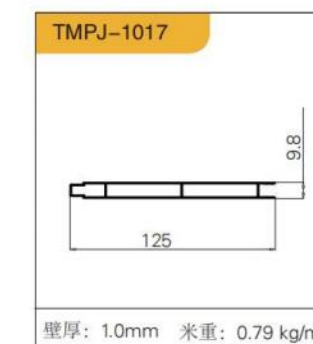

DELUXE EXTREMEL  
Y NARROW FRAME BLACK, GOLD,  
TM-011 豪华框 (极窄) 黑、金

35 杯烟斗铰链 (浅杯, 杯高 11MM)

DELUXE BLACK  
GOLD

TM-011 豪华框 (隐框) 黑、金

35 杯烟斗铰链 (浅杯, 杯高 11MM)

隔断门系列  
ISOLATION GATE SERIES

FLAGSHIP 1  
BLACK, GRAY, GOLD  
GM-001 (旗舰1号)  
黑、灰、金(吊趟、推拉)