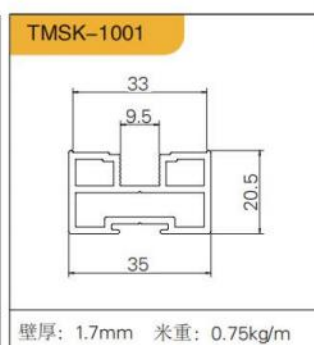

GM-002 (米兰3号) 黑
可作 9mm 板或 5mm 玻璃

GM-003 (三连动) 黑、金、灰
GM-004 (屏风) 黑、金、灰

可做两连动, 可做推拉三连动