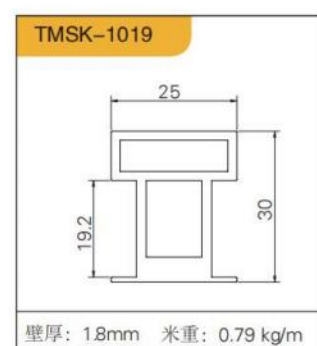

NATURAL LIFE

Natural Life does not need to be hidden in the mountains and forests, nor does it need to be hidden in the city. It only treats life with a normal attitude, does not refuse luxury, does not deliberately isolate urban civilization, but calmly grasps the pulse of the city. Open and close between the free switch between modern civilization and natural breath, dynamic and static taste of different life.

自然生活，无须归隐山林，也无须大隐于市，只是以平常的心态对待生活，不拒绝奢华，不刻意隔离都市文明，而是安然地把握着城市的脉搏，开合之间自由切换现代文明与自然气息，动静之中品位不同人生。