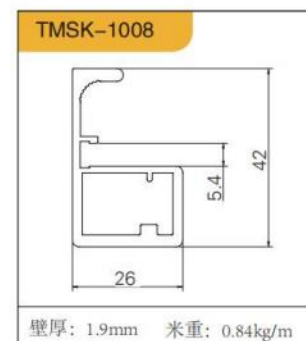

TM-002 (尚品2号) 颜色: 黑、金

35 杯烟斗铰链

TM-004 (尚品7号, 长拉手)

颜色: 黑、灰、金、咖

TM-005 (尚品7号, 短拉手)

颜色: 黑、灰、金、咖

天地铰链做法