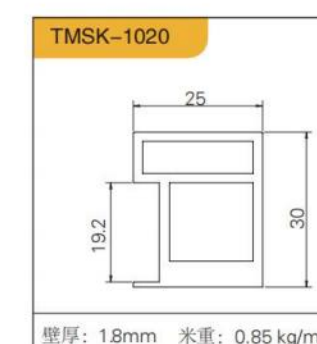

# 五金免拉手

玻璃平开门拉手

护墙  
10mm板 黑、金

PARAPET  
SERIES10 MM  
PLATE  
护墙系列

PARAPET  
WALL 18MM BOARD  
BLACK ANDGOLD  
护墙 18mm 板 黑、金

ALUMINUM WOOD  
CABINET SERIES  
铝木柜系列