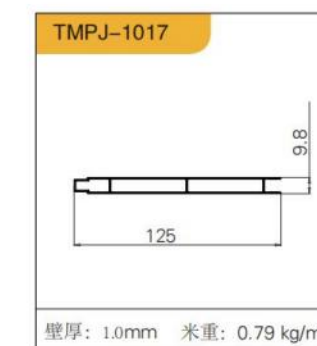

GM-002 (米兰3号) 黑
可作 9mm 板或 5mm 玻璃

GM-003 (三连动) 黑、金、灰
GM-004 (屏风) 黑、金、灰

可做两连动, 可做推拉三连动