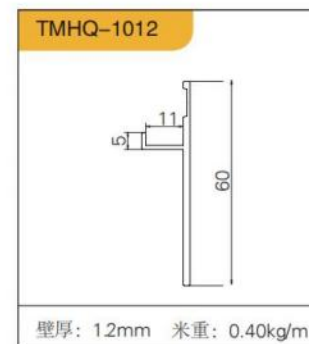

# 五金免拉手

玻璃平开门拉手

护墙  
10mm板 黑、金

PARAPET  
SERIES10 MM  
PLATE  
护墙系列

PARAPET  
WALL 18MM BOARD  
BLACK ANDGOLD  
护墙 18mm 板 黑、金

ALUMINUM WOOD  
CABINET SERIES  
铝木柜系列