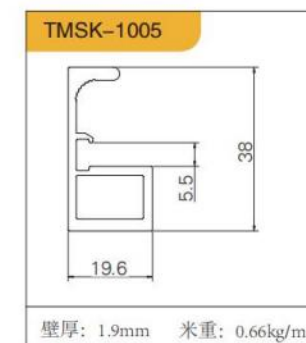

FADED GLITZ ENJOY LIFE

褪却浮华，尽享生活

美伦美奂的线条渐渐清晰，设计的经脉渐渐清晰，仿佛可以触摸的气质，早已勾勒出一席瑰丽的视觉盛宴，震撼之余，更显惊心动魄。

The vaguely beautiful lines fade in gradually, and the venation of design turns clear slowly. Its elegance which seems to be touched has depicted a banquet feast for vision.

Besides the awesome feeling it brings, it shows soul-stirring image.