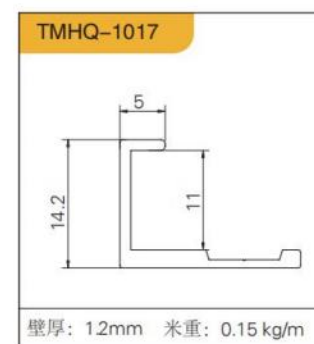

# 五金免拉手

玻璃平开门拉手

护墙  
10mm板 黑、金

PARAPET  
SERIES10 MM  
PLATE  
护墙系列

PARAPET  
WALL 18MM BOARD  
BLACK ANDGOLD  
护墙 18mm 板 黑、金

ALUMINUM WOOD  
CABINET SERIES  
铝木柜系列