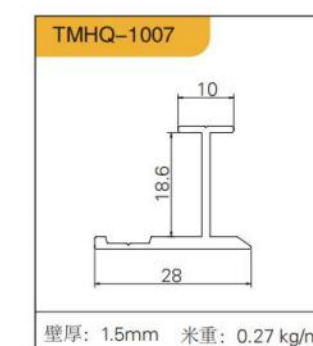

# 五金免拉手

玻璃平开门拉手

护墙  
10mm板 黑、金

PARAPET  
SERIES10 MM  
PLATE  
护墙系列

PARAPET  
WALL 18MM BOARD  
BLACK ANDGOLD  
护墙 18mm 板 黑、金

ALUMINUM WOOD  
CABINET SERIES  
铝木柜系列