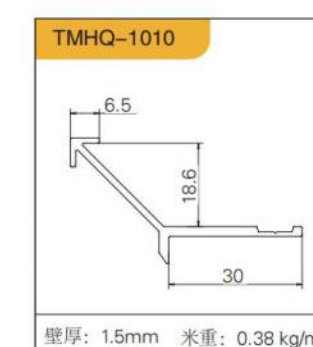

# 五金免拉手

玻璃平开门拉手

护墙  
10mm板 黑、金

PARAPET  
SERIES10 MM  
PLATE  
护墙系列

PARAPET  
WALL 18MM BOARD  
BLACK ANDGOLD  
护墙 18mm 板 黑、金

ALUMINUM WOOD  
CABINET SERIES  
铝木柜系列