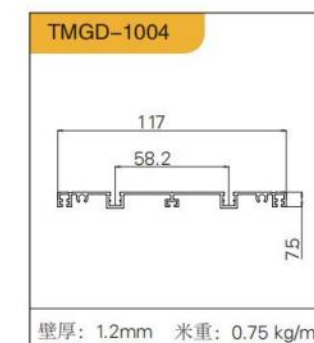

DELUXE EXTREMEL  
Y NARROW FRAME BLACK, GOLD,  
TM-011 豪华框 (极窄) 黑、金

35 杯烟斗铰链 (浅杯, 杯高 11MM)

DELUXE BLACK  
GOLD

TM-011 豪华框 (隐框) 黑、金

35 杯烟斗铰链 (浅杯, 杯高 11MM)

隔断门系列  
ISOLATION GATE SERIES

FLAGSHIP 1  
BLACK, GRAY, GOLD  
GM-001 (旗舰1号)  
黑、灰、金(吊趟、推拉)