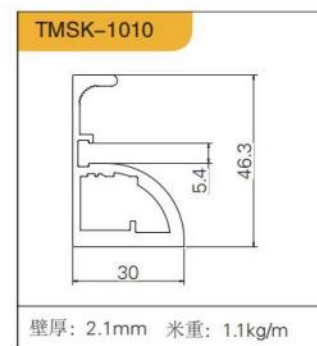

TM-006 (尚品 10 号, 长拉手) 黑、灰、金、咖
TM-007 (尚品 10 号, 短拉手) 黑、灰、金、咖
天地铰链做法

TM-008 (爵士 1 号) 黑、灰、咖
35 浅杯铰链 (杯高 11mm)