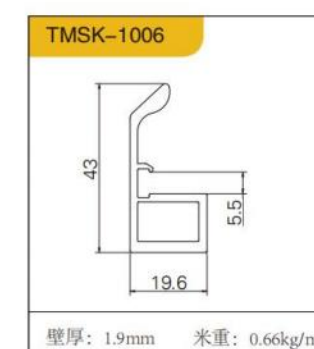

# 五金免拉手

玻璃平开门拉手

护墙  
10mm板 黑、金

PARAPET  
SERIES10 MM  
PLATE  
护墙系列

PARAPET  
WALL 18MM BOARD  
BLACK ANDGOLD  
护墙 18mm 板 黑、金

ALUMINUM WOOD  
CABINET SERIES  
铝木柜系列