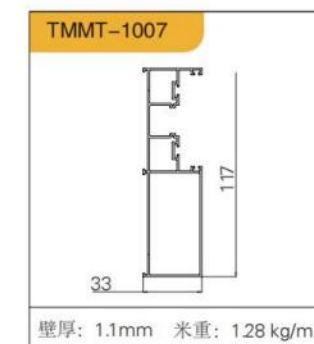

DELUXE EXTREMEL  
Y NARROW FRAME BLACK, GOLD,  
TM-011 豪华框 (极窄) 黑、金

35 杯烟斗铰链 (浅杯, 杯高 11MM)

DELUXE BLACK  
GOLD

TM-011 豪华框 (隐框) 黑、金

35 杯烟斗铰链 (浅杯, 杯高 11MM)

隔断门系列  
ISOLATION GATE SERIES

FLAGSHIP 1  
BLACK, GRAY, GOLD  
GM-001 (旗舰1号)  
黑、灰、金(吊趟、推拉)