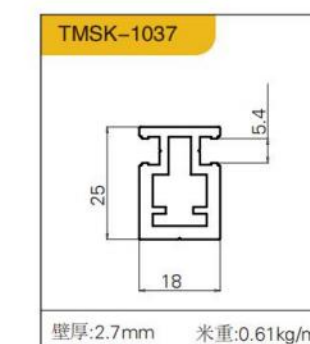

GLASS CABINET
玻璃柜