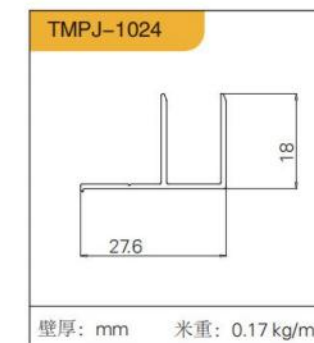

DELUXE EXTREMEL  
Y NARROW FRAME BLACK, GOLD,  
TM-011 豪华框 (极窄) 黑、金

35 杯烟斗铰链 (浅杯, 杯高 11MM)

DELUXE BLACK  
GOLD

TM-011 豪华框 (隐框) 黑、金

35 杯烟斗铰链 (浅杯, 杯高 11MM)

隔断门系列  
ISOLATION GATE SERIES

FLAGSHIP 1  
BLACK, GRAY, GOLD  
GM-001 (旗舰1号)  
黑、灰、金(吊趟、推拉)