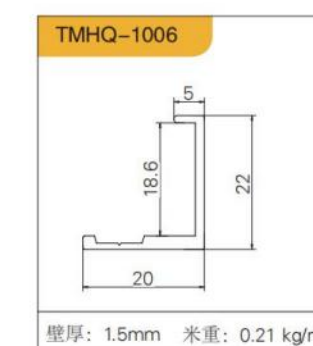

# 五金免拉手

玻璃平开门拉手

护墙  
10mm板 黑、金

PARAPET  
SERIES10 MM  
PLATE  
护墙系列

PARAPET  
WALL 18MM BOARD  
BLACK ANDGOLD  
护墙 18mm 板 黑、金

ALUMINUM WOOD  
CABINET SERIES  
铝木柜系列