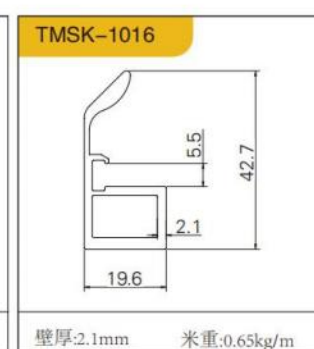

# 五金免拉手

玻璃平开门拉手

护墙  
10mm板 黑、金

PARAPET  
SERIES10 MM  
PLATE  
护墙系列

PARAPET  
WALL 18MM BOARD  
BLACK ANDGOLD  
护墙 18mm 板 黑、金

ALUMINUM WOOD  
CABINET SERIES  
铝木柜系列