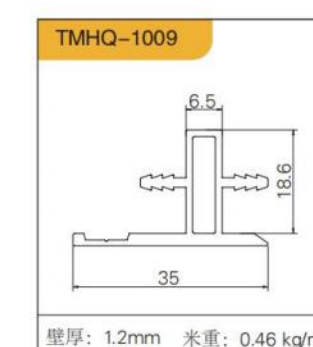

# 五金免拉手

玻璃平开门拉手

护墙  
10mm板 黑、金

PARAPET  
SERIES10 MM  
PLATE  
护墙系列

PARAPET  
WALL 18MM BOARD  
BLACK ANDGOLD  
护墙 18mm 板 黑、金

ALUMINUM WOOD  
CABINET SERIES  
铝木柜系列