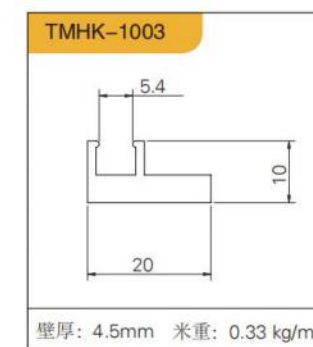

TM-006 (尚品 10 号, 长拉手) 黑、灰、金、咖
TM-007 (尚品 10 号, 短拉手) 黑、灰、金、咖
天地铰链做法

TM-008 (爵士 1 号) 黑、灰、咖
35 浅杯铰链 (杯高 11mm)