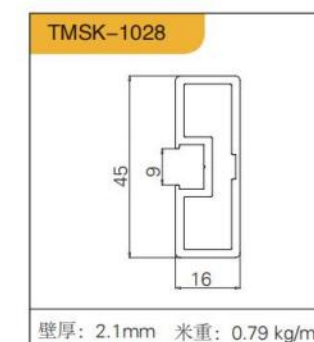

DELUXE EXTREMEL  
Y NARROW FRAME BLACK, GOLD,  
TM-011 豪华框 (极窄) 黑、金

35 杯烟斗铰链 (浅杯, 杯高 11MM)

DELUXE BLACK  
GOLD

TM-011 豪华框 (隐框) 黑、金

35 杯烟斗铰链 (浅杯, 杯高 11MM)

隔断门系列  
ISOLATION GATE SERIES

FLAGSHIP 1  
BLACK, GRAY, GOLD  
GM-001 (旗舰1号)  
黑、灰、金(吊趟、推拉)