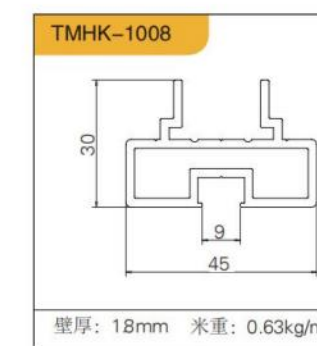

GM-002 (米兰3号) 黑
可作 9mm 板或 5mm 玻璃

GM-003 (三连动) 黑、金、灰
GM-004 (屏风) 黑、金、灰

可做两连动, 可做推拉三连动