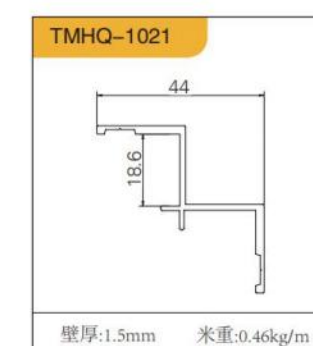

# 五金免拉手

玻璃平开门拉手

护墙  
10mm板 黑、金

PARAPET  
SERIES10 MM  
PLATE  
护墙系列

PARAPET  
WALL 18MM BOARD  
BLACK ANDGOLD  
护墙 18mm 板 黑、金

ALUMINUM WOOD  
CABINET SERIES  
铝木柜系列