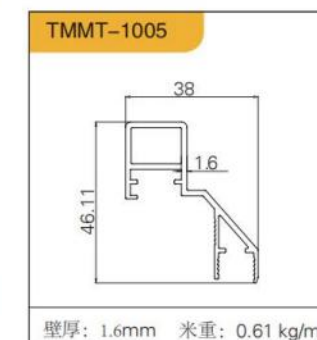

GM-002 (米兰3号) 黑
可作 9mm 板或 5mm 玻璃

GM-003 (三连动) 黑、金、灰
GM-004 (屏风) 黑、金、灰

可做两连动, 可做推拉三连动