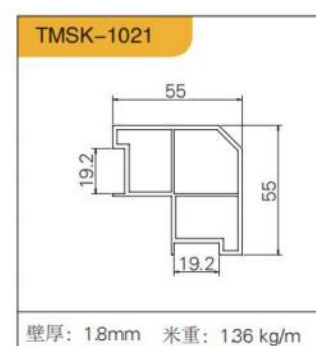

NATURAL LIFE

Natural Life does not need to be hidden in the mountains and forests, nor does it need to be hidden in the city. It only treats life with a normal attitude, does not refuse luxury, does not deliberately isolate urban civilization, but calmly grasps the pulse of the city. Open and close between the free switch between modern civilization and natural breath, dynamic and static taste of different life.

自然生活，无须归隐山林，也无须大隐于市，只是以平常的心态对待生活，不拒绝奢华，不刻意隔离都市文明，而是安然地把握着城市的脉搏，开合之间自由切换现代文明与自然气息，动静之中品位不同人生。