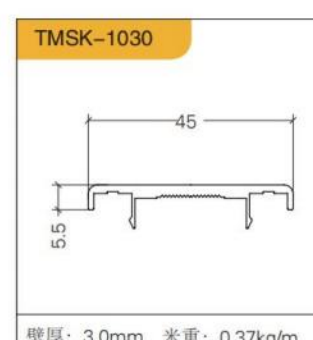

GM-002 (米兰3号) 黑  
可作 9mm 板或 5mm 玻璃

GM-003 (三连动) 黑、金、灰  
GM-004 (屏风) 黑、金、灰

可做两连动, 可做推拉三连动

房门系列  
DOOR SERIES

ECO GATE  
1, GLASS GATE

极简 1 号 (生态门, 玻璃门)

METALLIC  
FLAMBOYANCE

这里的每一扇门, 都是一个精彩的世界  
金属的艳丽  
勾勒缤纷的都市优质生活画卷  
The each door, Wood fragrance  
Bright metal  
Outlines the urban quality of life colorful picture of