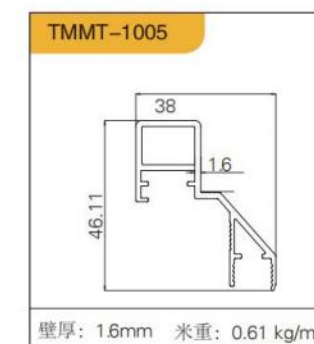

DELUXE EXTREMEL  
Y NARROW FRAME BLACK, GOLD,  
TM-011 豪华框 (极窄) 黑、金

35 杯烟斗铰链 (浅杯, 杯高 11MM)

DELUXE BLACK  
GOLD

TM-011 豪华框 (隐框) 黑、金

35 杯烟斗铰链 (浅杯, 杯高 11MM)

隔断门系列  
ISOLATION GATE SERIES

FLAGSHIP 1  
BLACK, GRAY, GOLD  
GM-001 (旗舰1号)  
黑、灰、金(吊趟、推拉)