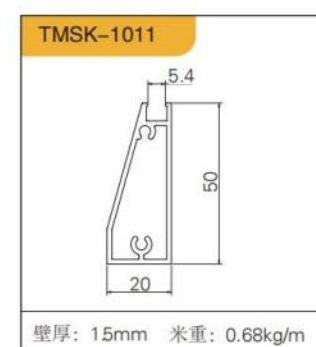

TM-006 (尚品 10 号, 长拉手) 黑、灰、金、咖
TM-007 (尚品 10 号, 短拉手) 黑、灰、金、咖
天地铰链做法

TM-008 (爵士 1 号) 黑、灰、咖
35 浅杯铰链 (杯高 11mm)