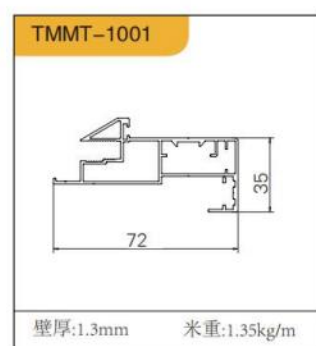

ECO-GATE NO. 2-SINGLE
PACK, DOUBLE PACK
COOL BLACK

极简 2 号 (生态门-单包、双包) 酷黑