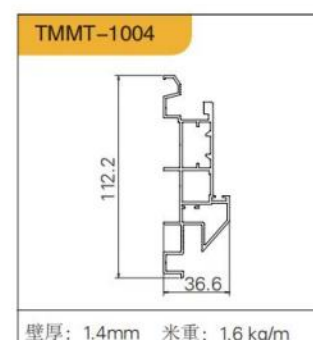

METALLIC
FLAMBOYANCE

这里的每一扇门, 都是一个精彩的世界
金属的艳丽
勾勒缤纷的都市优质生活画卷
The each door, Wood fragrance
Bright metal
Outlines the urban quality of life colorful picture of