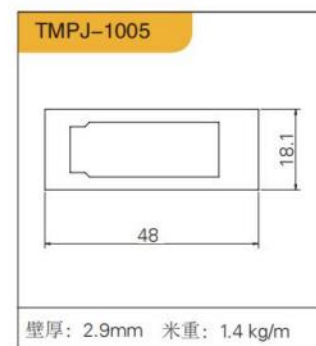

TM-006 (尚品 10 号, 长拉手) 黑、灰、金、咖
TM-007 (尚品 10 号, 短拉手) 黑、灰、金、咖
天地铰链做法

TM-008 (爵士 1 号) 黑、灰、咖
35 浅杯铰链 (杯高 11mm)