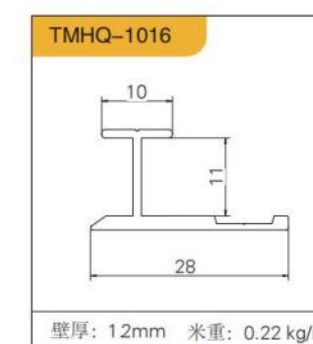

# 五金免拉手

玻璃平开门拉手

护墙  
10mm板 黑、金

PARAPET  
SERIES10 MM  
PLATE  
护墙系列

PARAPET  
WALL 18MM BOARD  
BLACK ANDGOLD  
护墙 18mm 板 黑、金

ALUMINUM WOOD  
CABINET SERIES  
铝木柜系列