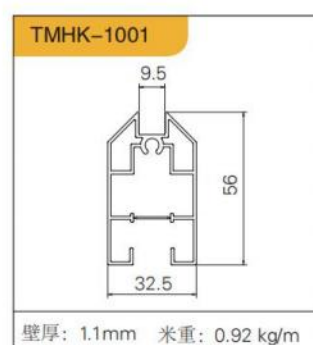

GM-002 (米兰3号) 黑
可作 9mm 板或 5mm 玻璃

GM-003 (三连动) 黑、金、灰
GM-004 (屏风) 黑、金、灰

可做两连动, 可做推拉三连动