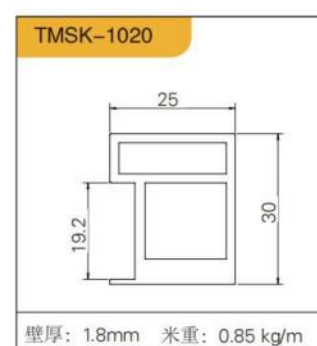

NATURAL LIFE

Natural Life does not need to be hidden in the mountains and forests, nor does it need to be hidden in the city. It only treats life with a normal attitude, does not refuse luxury, does not deliberately isolate urban civilization, but calmly grasps the pulse of the city. Open and close between the free switch between modern civilization and natural breath, dynamic and static taste of different life.

自然生活，无须归隐山林，也无须大隐于市，只是以平常的心态对待生活，不拒绝奢华，不刻意隔离都市文明，而是安然地把握着城市的脉搏，开合之间自由切换现代文明与自然气息，动静之中品位不同人生。