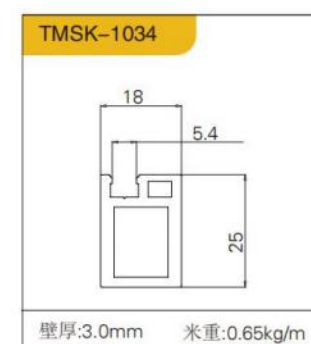

GLASS CABINET
玻璃柜