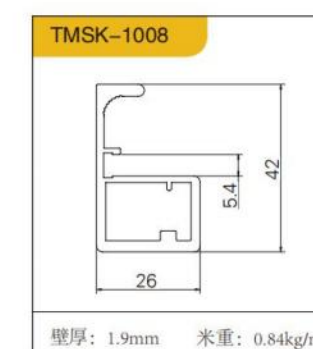

# 五金免拉手

玻璃平开门拉手

护墙  
10mm板 黑、金

PARAPET  
SERIES10 MM  
PLATE  
护墙系列

PARAPET  
WALL 18MM BOARD  
BLACK ANDGOLD  
护墙 18mm 板 黑、金

ALUMINUM WOOD  
CABINET SERIES  
铝木柜系列