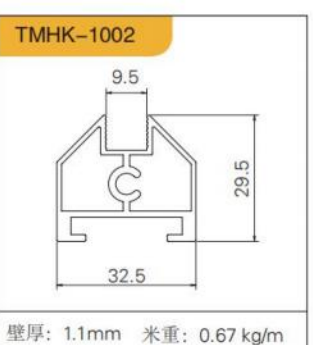

GM-002 (米兰3号) 黑
可作 9mm 板或 5mm 玻璃

GM-003 (三连动) 黑、金、灰
GM-004 (屏风) 黑、金、灰

可做两连动, 可做推拉三连动