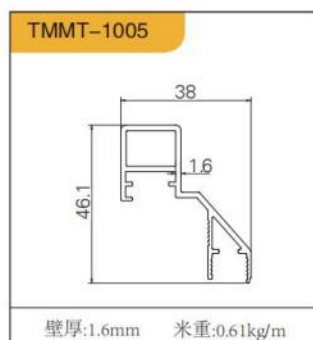

METALLIC
FLAMBOYANCE

这里的每一扇门, 都是一个精彩的世界
金属的艳丽
勾勒缤纷的都市优质生活画卷
The each door, Wood fragrance
Bright metal
Outlines the urban quality of life colorful picture of