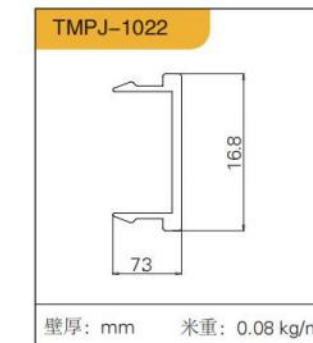

DELUXE EXTREMEL  
Y NARROW FRAME BLACK, GOLD,  
TM-011 豪华框 (极窄) 黑、金

35 杯烟斗铰链 (浅杯, 杯高 11MM)

DELUXE BLACK  
GOLD

TM-011 豪华框 (隐框) 黑、金

35 杯烟斗铰链 (浅杯, 杯高 11MM)

隔断门系列  
ISOLATION GATE SERIES

FLAGSHIP 1  
BLACK, GRAY, GOLD  
GM-001 (旗舰1号)  
黑、灰、金(吊趟、推拉)