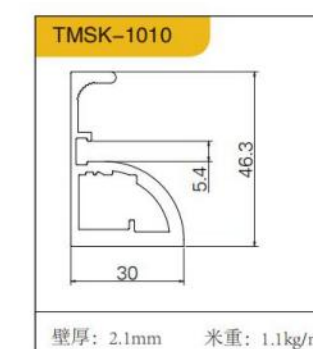

# 五金免拉手

玻璃平开门拉手

护墙  
10mm板 黑、金

PARAPET  
SERIES10 MM  
PLATE  
护墙系列

PARAPET  
WALL 18MM BOARD  
BLACK ANDGOLD  
护墙 18mm 板 黑、金

ALUMINUM WOOD  
CABINET SERIES  
铝木柜系列