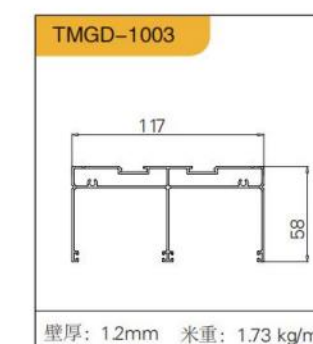

DELUXE EXTREMEL  
Y NARROW FRAME BLACK, GOLD,  
TM-011 豪华框 (极窄) 黑、金

35 杯烟斗铰链 (浅杯, 杯高 11MM)

DELUXE BLACK  
GOLD

TM-011 豪华框 (隐框) 黑、金

35 杯烟斗铰链 (浅杯, 杯高 11MM)

隔断门系列  
ISOLATION GATE SERIES

FLAGSHIP 1  
BLACK, GRAY, GOLD  
GM-001 (旗舰1号)  
黑、灰、金(吊趟、推拉)