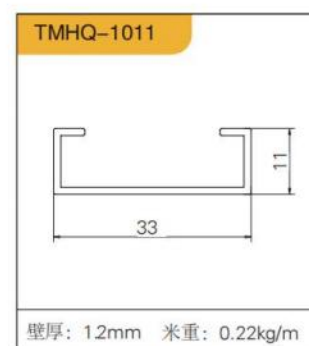

# 五金免拉手

玻璃平开门拉手

护墙  
10mm板 黑、金

PARAPET  
SERIES10 MM  
PLATE  
护墙系列

PARAPET  
WALL 18MM BOARD  
BLACK ANDGOLD  
护墙 18mm 板 黑、金

ALUMINUM WOOD  
CABINET SERIES  
铝木柜系列