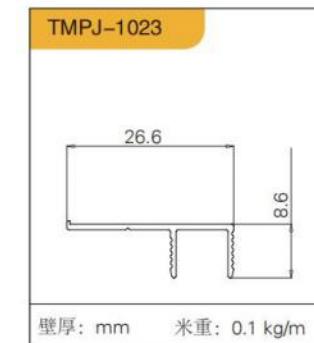

DELUXE EXTREMEL  
Y NARROW FRAME BLACK, GOLD,  
TM-011 豪华框 (极窄) 黑、金

35 杯烟斗铰链 (浅杯, 杯高 11MM)

DELUXE BLACK  
GOLD

TM-011 豪华框 (隐框) 黑、金

35 杯烟斗铰链 (浅杯, 杯高 11MM)

隔断门系列  
ISOLATION GATE SERIES

FLAGSHIP 1  
BLACK, GRAY, GOLD  
GM-001 (旗舰1号)  
黑、灰、金(吊趟、推拉)