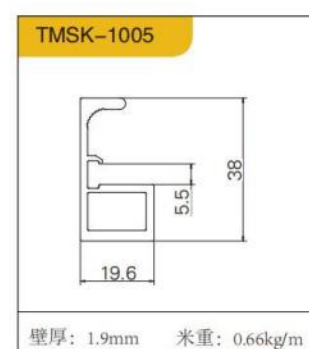

# 五金免拉手

玻璃平开门拉手

护墙  
10mm板 黑、金

PARAPET  
SERIES10 MM  
PLATE  
护墙系列

PARAPET  
WALL 18MM BOARD  
BLACK ANDGOLD  
护墙 18mm 板 黑、金

ALUMINUM WOOD  
CABINET SERIES  
铝木柜系列