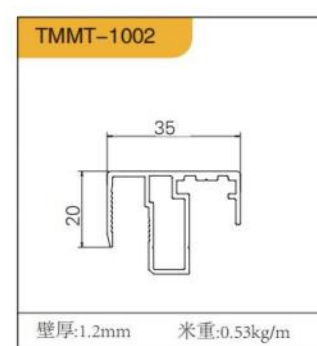

ECO-GATE NO. 2-SINGLE
PACK, DOUBLE PACK
COOL BLACK

极简 2 号 (生态门-单包、双包) 酷黑