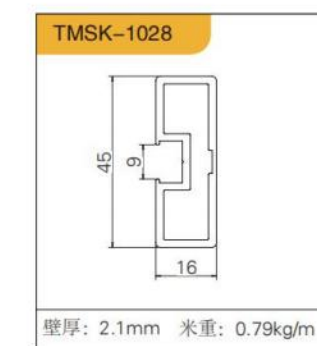

GM-002 (米兰3号) 黑
可作 9mm 板或 5mm 玻璃

GM-003 (三连动) 黑、金、灰
GM-004 (屏风) 黑、金、灰

可做两连动, 可做推拉三连动