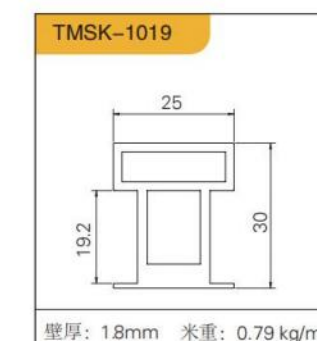

# 五金免拉手

玻璃平开门拉手

护墙  
10mm板 黑、金

PARAPET  
SERIES10 MM  
PLATE  
护墙系列

PARAPET  
WALL 18MM BOARD  
BLACK ANDGOLD  
护墙 18mm 板 黑、金

ALUMINUM WOOD  
CABINET SERIES  
铝木柜系列