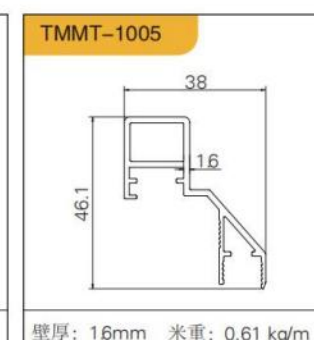

METALLIC
FLAMBOYANCE

这里的每一扇门, 都是一个精彩的世界
金属的艳丽
勾勒缤纷的都市优质生活画卷
The each door, Wood fragrance
Bright metal
Outlines the urban quality of life colorful picture of