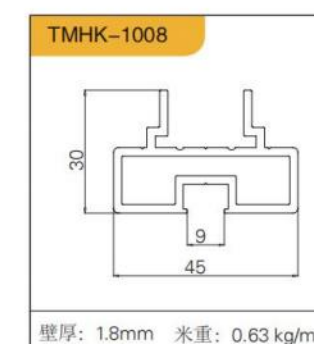

DELUXE EXTREMEL  
Y NARROW FRAME BLACK, GOLD,  
TM-011 豪华框 (极窄) 黑、金

35 杯烟斗铰链 (浅杯, 杯高 11MM)

DELUXE BLACK  
GOLD

TM-011 豪华框 (隐框) 黑、金

35 杯烟斗铰链 (浅杯, 杯高 11MM)

隔断门系列  
ISOLATION GATE SERIES

FLAGSHIP 1  
BLACK, GRAY, GOLD  
GM-001 (旗舰1号)  
黑、灰、金(吊趟、推拉)