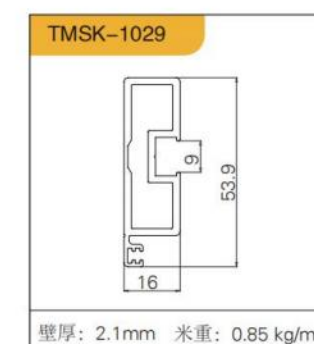

DELUXE EXTREMEL  
Y NARROW FRAME BLACK, GOLD,  
TM-011 豪华框 (极窄) 黑、金

35 杯烟斗铰链 (浅杯, 杯高 11MM)

DELUXE BLACK  
GOLD

TM-011 豪华框 (隐框) 黑、金

35 杯烟斗铰链 (浅杯, 杯高 11MM)

隔断门系列  
ISOLATION GATE SERIES

FLAGSHIP 1  
BLACK, GRAY, GOLD  
GM-001 (旗舰1号)  
黑、灰、金(吊趟、推拉)