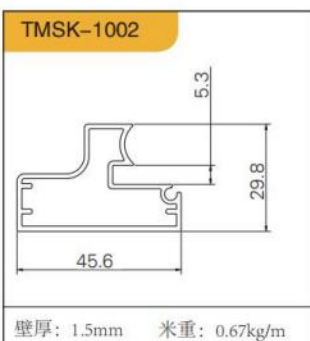

COMFORTABLE CASUAL
FUN IN LIFE

简洁就是时尚, 是现代主义风格的一个经典主题。
从简单中创造出实用性、功能性、装饰于一体的现代简约家具,
更是借各类材料的个性搭配, 而显得多姿多彩灵活多变。
简洁明明、优雅大方之中突现个性与时尚。

Simplicity is fashion, which is a classical topic of modernism style.
Modern concise furniture which combine the function of practicality, functionality and decoration is
created out of simplicity.
By the adoption of personalized arrangement of various kind of material,
it appears colorful and flexible to change.
It is concise and bright, character and fashion is outstanding in the grace and generosity.