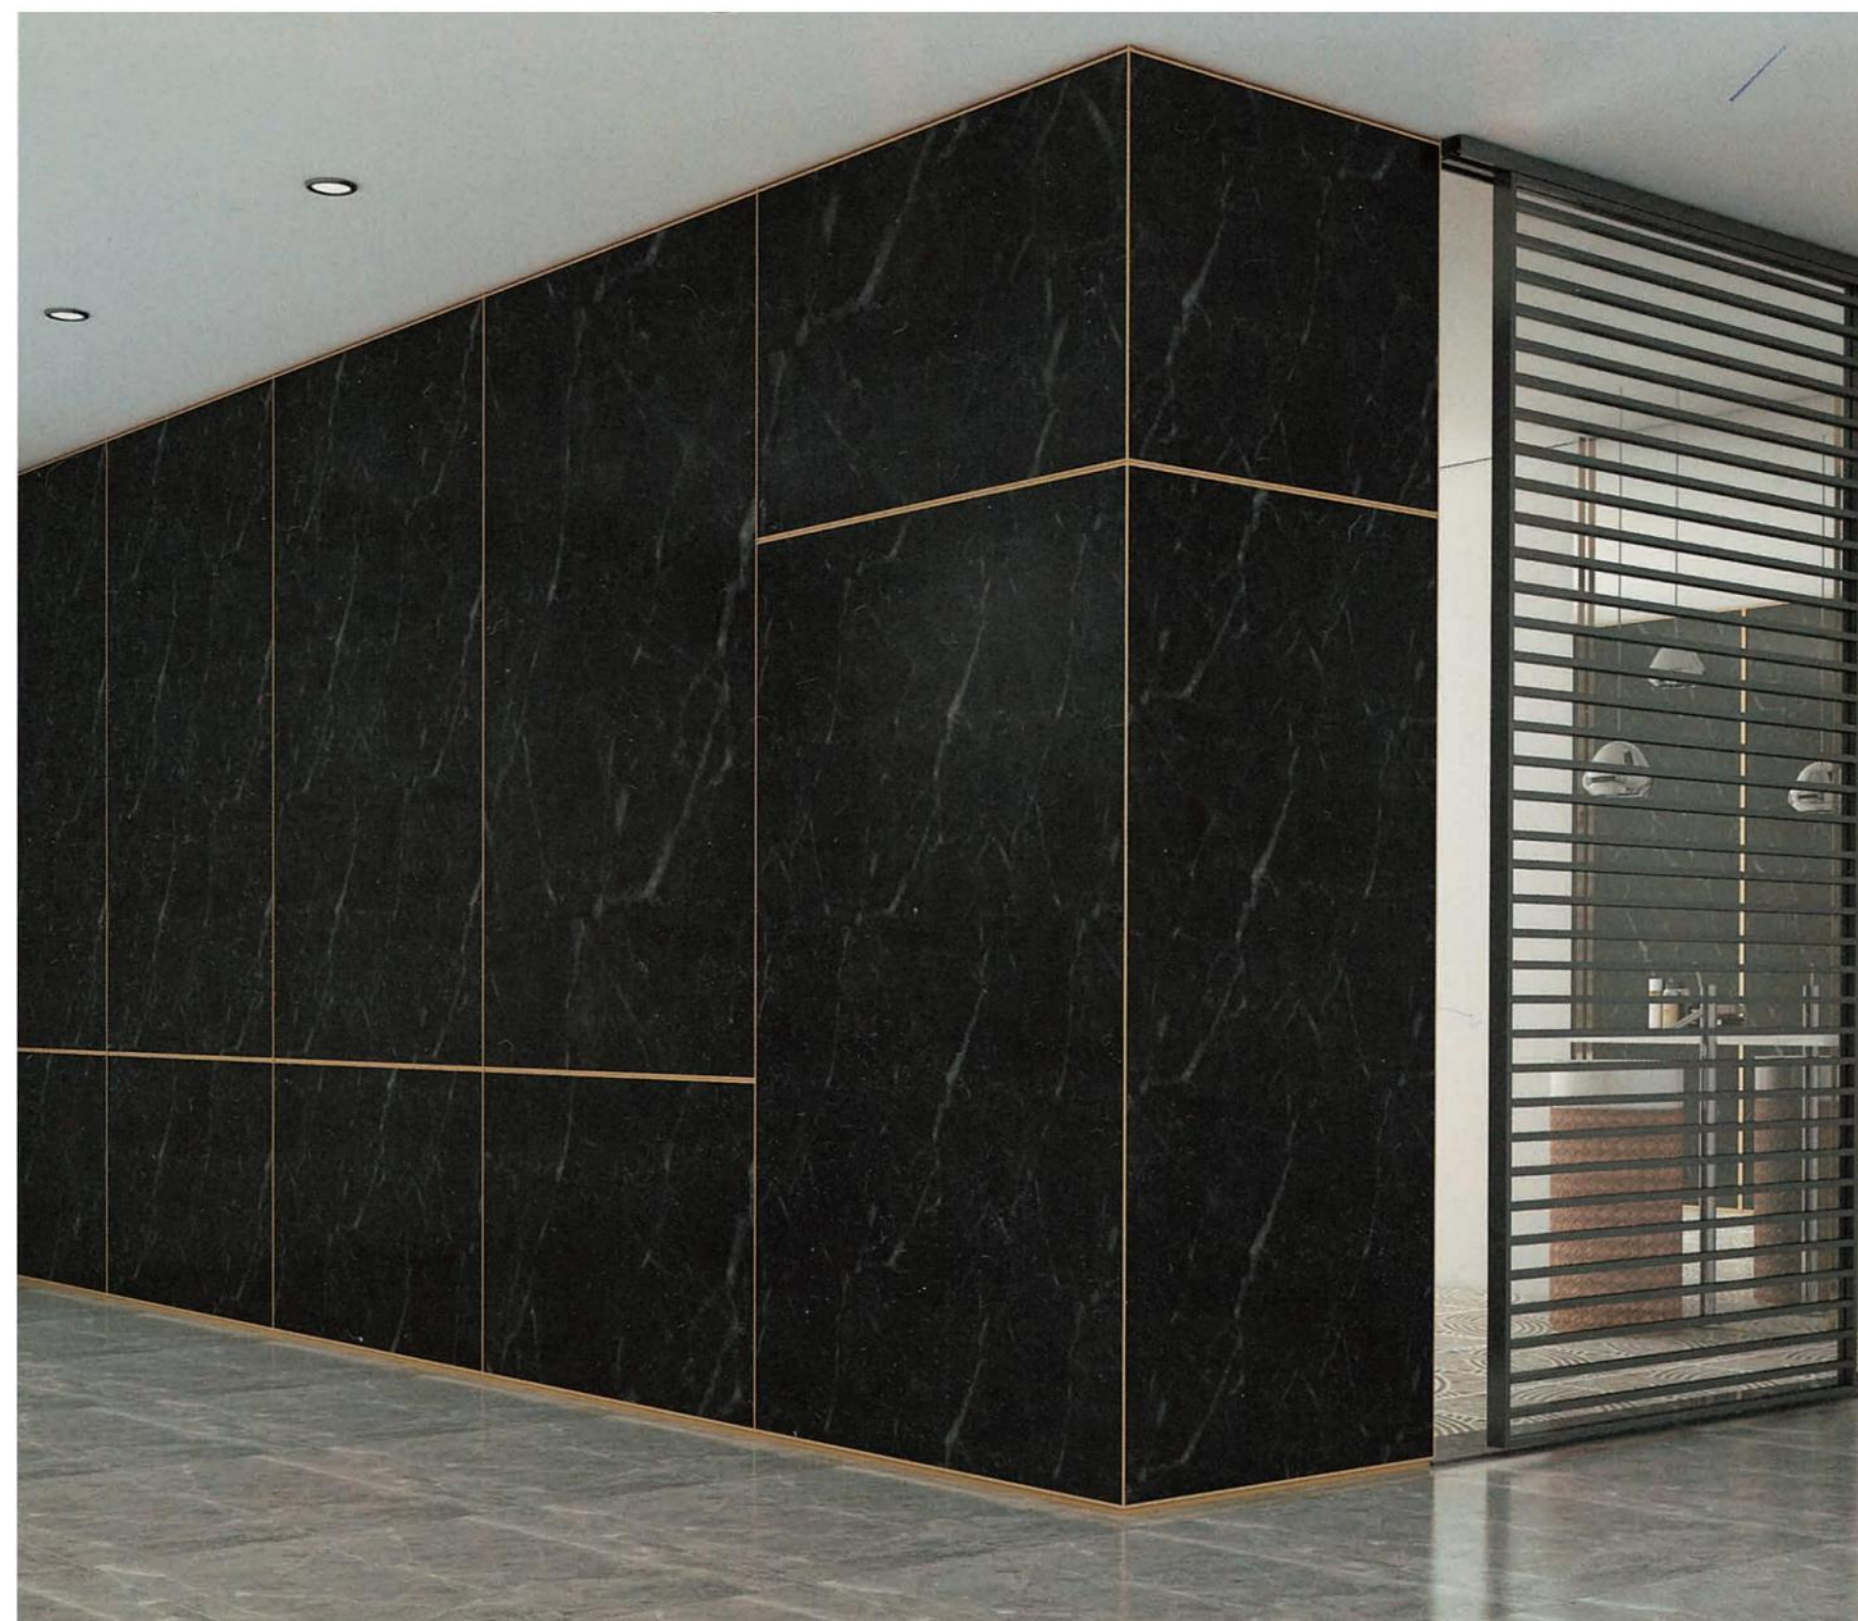

# 五金免拉手

玻璃平开门拉手

护墙  
10mm板 黑、金

PARAPET  
SERIES10 MM  
PLATE  
护墙系列

PARAPET  
WALL 18MM BOARD  
BLACK ANDGOLD  
护墙 18mm 板 黑、金

ALUMINUM WOOD  
CABINET SERIES  
铝木柜系列