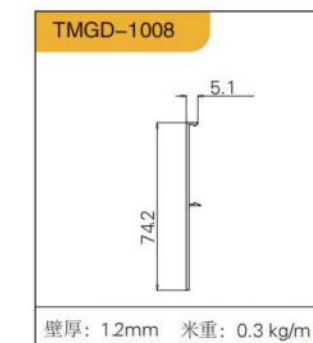

DELUXE EXTREMEL  
Y NARROW FRAME BLACK, GOLD,  
TM-011 豪华框 (极窄) 黑、金

35 杯烟斗铰链 (浅杯, 杯高 11MM)

DELUXE BLACK  
GOLD

TM-011 豪华框 (隐框) 黑、金

35 杯烟斗铰链 (浅杯, 杯高 11MM)

隔断门系列  
ISOLATION GATE SERIES

FLAGSHIP 1  
BLACK, GRAY, GOLD  
GM-001 (旗舰1号)  
黑、灰、金(吊趟、推拉)