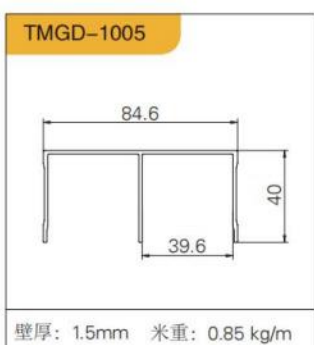

GM-002 (米兰3号) 黑
可作 9mm 板或 5mm 玻璃

GM-003 (三连动) 黑、金、灰
GM-004 (屏风) 黑、金、灰

可做两连动, 可做推拉三连动