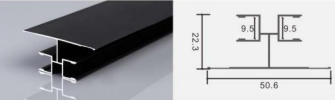

型号:木饰面板灯03 尺寸: Lx50.6x22.3mm
适用: 9.5MM软灯带/硬灯条