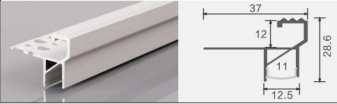

型号:AL-YXC07 尺寸: Lx37x28.6mm
适用: 11MM软灯带/硬灯条