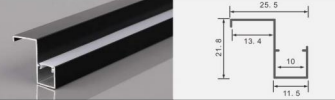

型号:木饰面板灯03 尺寸: Lx50.6x22.3mm  
适用: 9.5MM软灯带/硬灯条

型号:木饰面板灯04 尺寸: Lx37.3x11.2mm  
适用: 10MM软灯带/硬灯条

型号:木饰面板灯05 尺寸: Lx27.5x11.2mm  
适用: 10MM软灯带/硬灯条

型号:木饰面板灯09 尺寸: Lx22.4x21.9mm  
适用: 10MM软灯带/硬灯条

型号:木饰面板灯10 尺寸: Lx25.5x21.8mm  
适用: 10MM软灯带/硬灯条