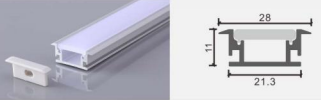

型号:632A 尺寸: Lx28x11mm
适用: 12MM软灯带/硬灯条