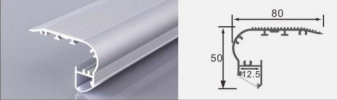

型号:8050 尺寸: Lx80x50mm
适用: 12MM软灯带/硬灯条