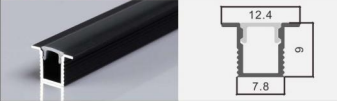

型号:7.8x9A 尺寸: Lx12.4x9mm
适用: 5MM软灯带/硬灯条