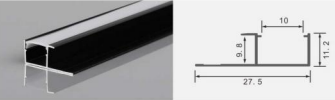

型号:木饰面板灯05 尺寸: Lx27.5x11.2mm
适用: 10MM软灯带/硬灯条