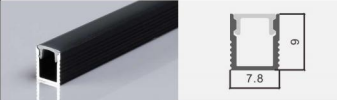

黑色系列 铝型材套件

500款线性灯铝型材套件现货 / 工厂直销 / 当天物流

型号:7.8x9 尺寸: Lx7.8x9mm
适用: 5MM软灯带/硬灯条