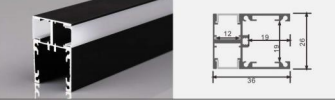

型号:BD-3626黑 尺寸: Lx36x26mm
适用: 12MM软灯带/硬灯条