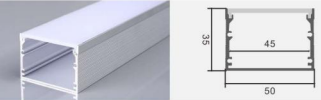

型号:5035-DMD 尺寸: Lx50x35mm
适用: 45MM软灯带/硬灯条