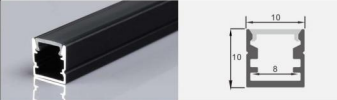

## 黑色系列 铝型材套件

500款线性灯铝型材套件现货 / 工厂直销 / 当天物流

型号:7.8x9 尺寸: Lx7.8x9mm  
适用: 5MM软灯带/硬灯条

型号:7.8x9A 尺寸: Lx12.4x9mm  
适用: 5MM软灯带/硬灯条

型号:1010 尺寸: Lx10x10mm  
适用: 8MM软灯带/硬灯条

型号:1010A 尺寸: Lx17.4x10mm  
适用: 8MM软灯带/硬灯条