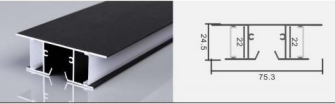

## 壁灯/木饰面/龙骨/楼梯灯 铝型材套件

500款线性灯铝型材套件现货 / 工厂直销 / 当天物流

型号:YXC04 尺寸: Lx60x60mm  
适用: 12MM软灯带/硬灯条

型号:BD-01 尺寸: Lx48.3x18mm  
适用: 13.5MM软灯带/硬灯条

型号:BD-02 尺寸: Lx75.3x24.5mm  
适用: 22MM软灯带/硬灯条

型号:4060 尺寸: Lx60x40mm  
适用: 32MM软灯带/硬灯条