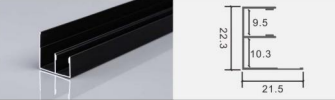

型号:木饰面板灯01 尺寸: Lx21.5x22.3mm
适用: 9.5MM软灯带/硬灯条