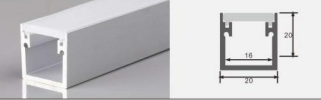

## 地埋灯 铝型材套件

500款线性灯铝型材套件现货 / 工厂直销 / 当天物流

型号:1607-DMD 尺寸: Lx16x8.7mm  
适用: 13MM软灯带/硬灯条

型号:1611-DMD 尺寸: Lx16x11mm  
适用: 13MM软灯带/硬灯条

型号:2015-DMD 尺寸: Lx20x15mm  
适用: 16MM软灯带/硬灯条

型号:2020-DMD 尺寸: Lx20x20mm  
适用: 16MM软灯带/硬灯条