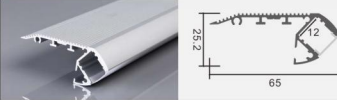

型号:6525-B 尺寸: Lx65x25.2mm
适用: 12MM软灯带/硬灯条