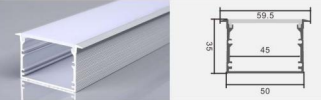

型号:5035A-DMD 尺寸: Lx59.5x35mm
适用: 45MM软灯带/硬灯条