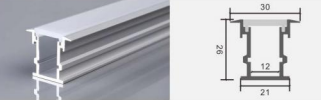

型号:632AA 尺寸: Lx30x26mm
适用: 12MM软灯带/硬灯条