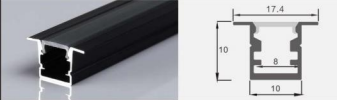

## 黑色系列 铝型材套件

500款线性灯铝型材套件现货 / 工厂直销 / 当天物流

型号:7.8x9 尺寸: Lx7.8x9mm  
适用: 5MM软灯带/硬灯条

型号:7.8x9A 尺寸: Lx12.4x9mm  
适用: 5MM软灯带/硬灯条

型号:1010 尺寸: Lx10x10mm  
适用: 8MM软灯带/硬灯条

型号:1010A 尺寸: Lx17.4x10mm  
适用: 8MM软灯带/硬灯条