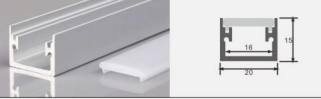

## 地埋灯 铝型材套件

500款线性灯铝型材套件现货 / 工厂直销 / 当天物流

型号:1607-DMD 尺寸: Lx16x8.7mm  
适用: 13MM软灯带/硬灯条

型号:1611-DMD 尺寸: Lx16x11mm  
适用: 13MM软灯带/硬灯条

型号:2015-DMD 尺寸: Lx20x15mm  
适用: 16MM软灯带/硬灯条

型号:2020-DMD 尺寸: Lx20x20mm  
适用: 16MM软灯带/硬灯条