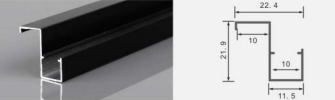

型号:木饰面板灯03 尺寸: Lx50.6x22.3mm  
适用: 9.5MM软灯带/硬灯条

型号:木饰面板灯04 尺寸: Lx37.3x11.2mm  
适用: 10MM软灯带/硬灯条

型号:木饰面板灯05 尺寸: Lx27.5x11.2mm  
适用: 10MM软灯带/硬灯条

型号:木饰面板灯09 尺寸: Lx22.4x21.9mm  
适用: 10MM软灯带/硬灯条

型号:木饰面板灯10 尺寸: Lx25.5x21.8mm  
适用: 10MM软灯带/硬灯条