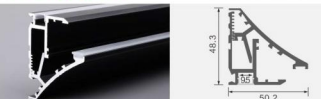

壁灯/木饰面/龙骨/楼梯灯 铝型材套件

500款线性灯铝型材套件现货 / 工厂直销 / 当天物流

型号:YXC04 尺寸: Lx60x60mm
适用: 12MM软灯带/硬灯条